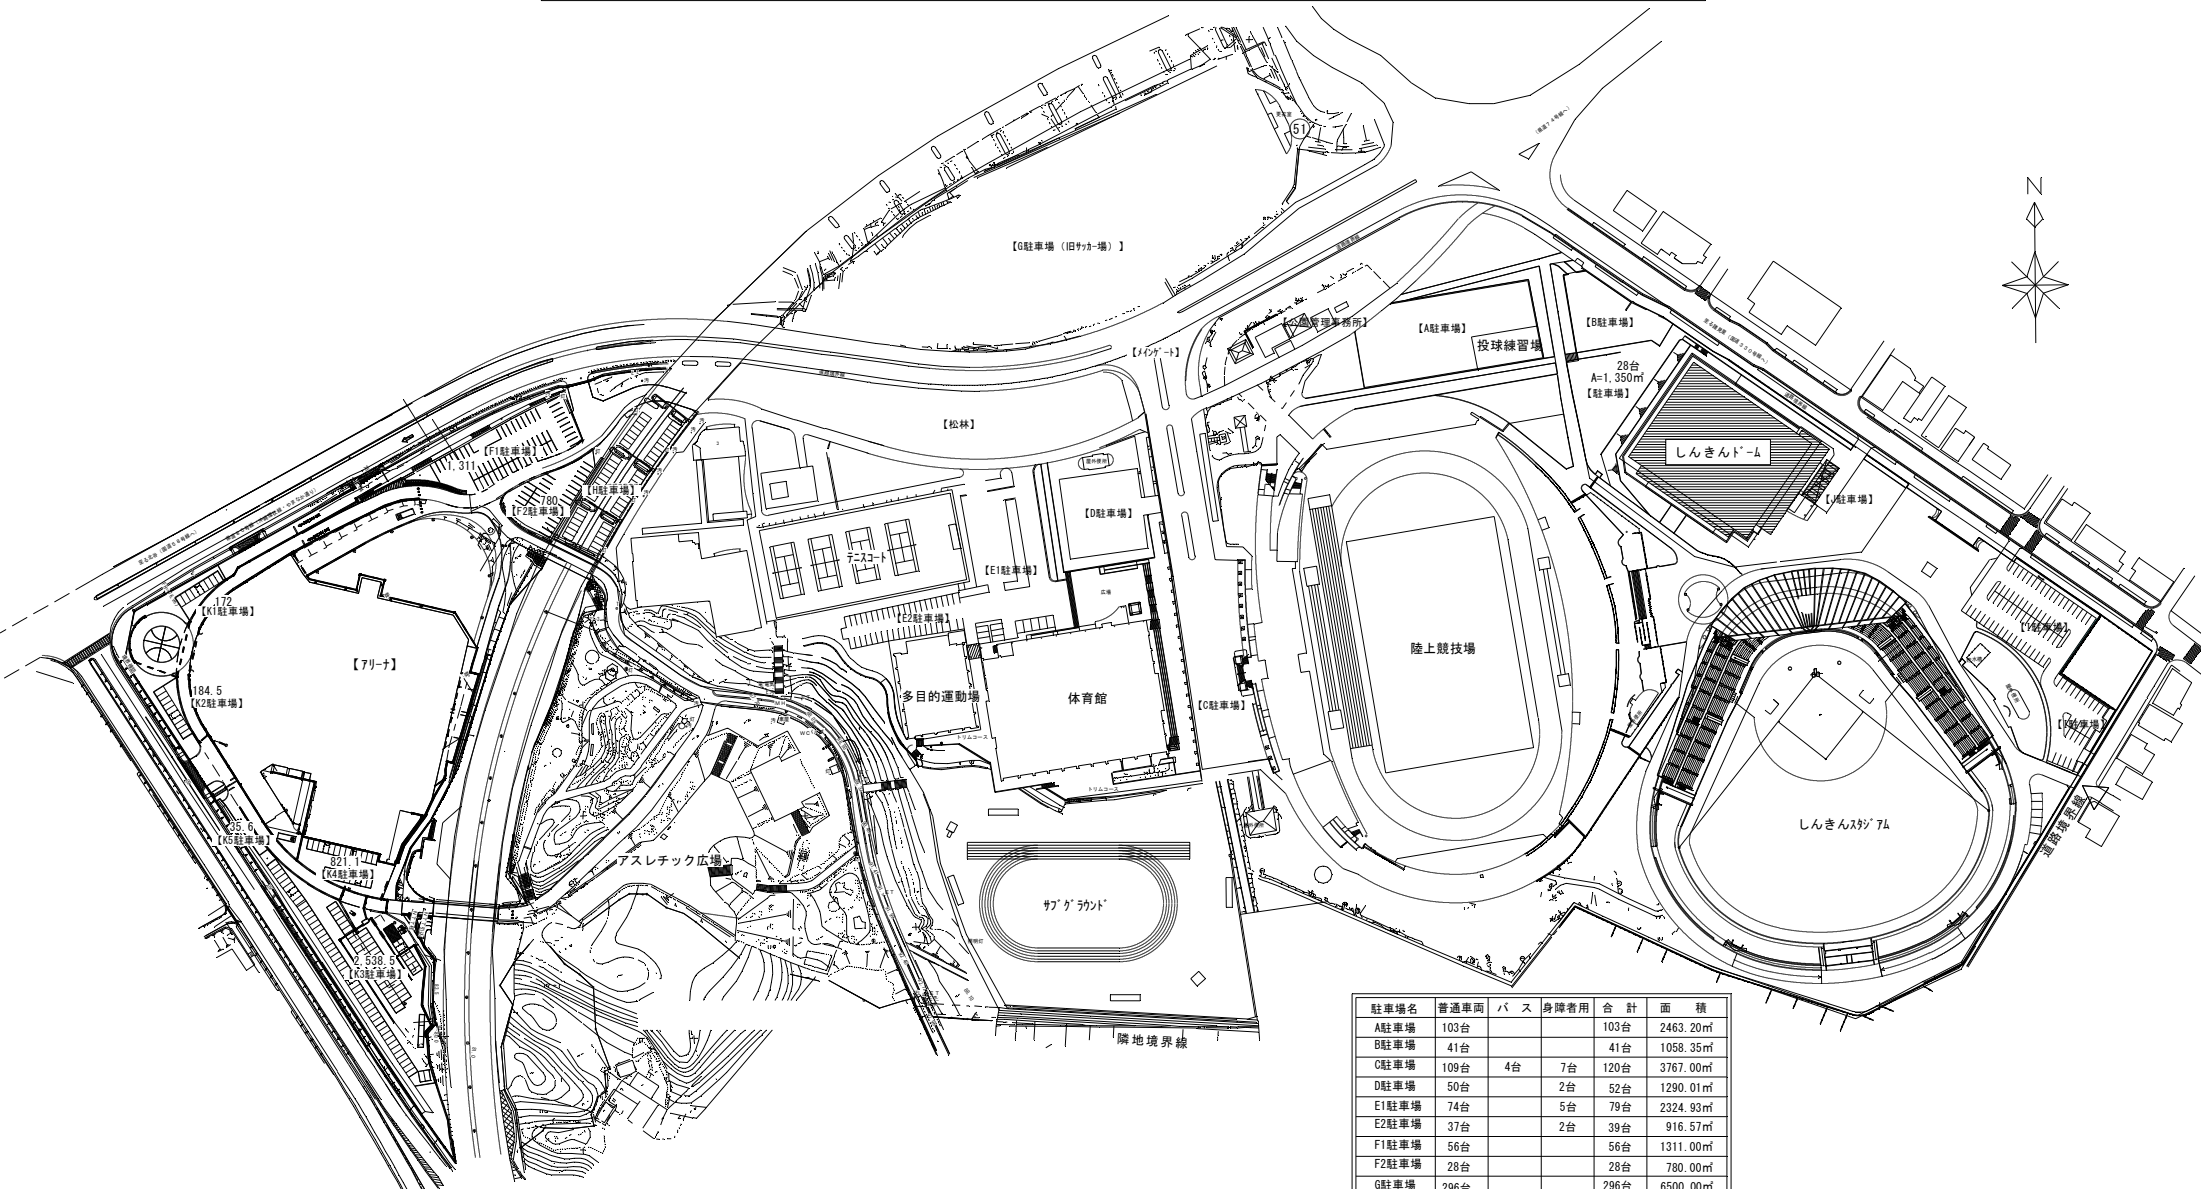

沖縄市コザ運動公園及び沖縄市総合運動場体育施設全体配置図

駐車場名	普通車両	バス	身障者用	合計	面積
A駐車場	103台			103台	2463.20㎡
B駐車場	41台			41台	1058.35㎡
C駐車場	109台	4台	7台	120台	3767.00㎡
D駐車場	50台	2台		52台	1290.01㎡
E1駐車場	74台		5台	79台	2324.93㎡
E2駐車場	37台		2台	39台	916.57㎡
F1駐車場	56台			56台	1311.00㎡
F2駐車場	28台			28台	780.00㎡
G駐車場	296台			296台	6500.00㎡
H駐車場	35台		5台	40台	1471.63㎡
I駐車場	86台		3台	89台	2302.26㎡
J駐車場			5台	5台	90.00㎡
K1駐車場	9台			9台	172.00㎡
K2駐車場	10台			10台	184.50㎡
K3駐車場	96台			96台	2,538.50㎡
K4駐車場	22台			22台	821.10㎡
K5駐車場	9台			9台	35.60㎡
合計	1061台	4台	29台	1094台	